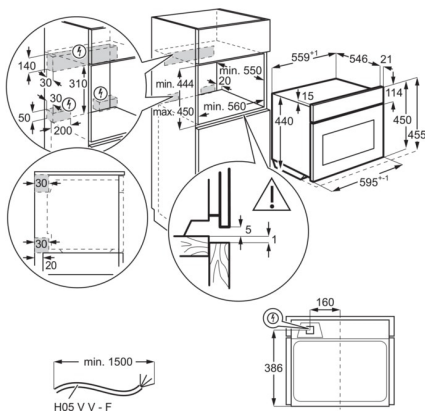

Technická špecifikácia

Typ výrobku	Zabudovateľná elektrická rúra
Systém tepelnej úpravy	integrováný mikrovlnný
Čistení rúry	smaltový
Rozmery pre zabudovanie VxŠxH (mm)	450x560x550
Vnútorný objem (l)	46
Celkový elektrický príkon (W)	2000
Požadované istenie (A)	16
Prívodný kábel	1.5 m se zakončením
Napätie (V)	220-240
Farba	Čierna
Energetická trieda	No
Funkcie rúry	Gril, Mikrovlnná funkcia

Elektronické funkcie

elektronická regulácia teploty, trvanie, priamy prístup k funkciám mikrovlnky, čas varenia zobrazený s programom, demo program, detský zámok, indikácia zvyškového tepla, nastavenie spustenia, zámok funkcií, ukončenie programu, obľúbený program, jazyky / textový displej, minútka, osvetlenie rúry zap. / vyp., ukazovateľ skutočnej teploty, vypnutie času dňa v stave vypnutia, automatické vypnutie len rúry, akustický signál, využitie zvyškového tepla, čas programu, resetovateľný čas programu, servisné kódy, denný čas, odporúčaná teplota, predĺženie času, 28 receptov / automatické programy (hmotnosť)

Hlučnosť (db(A))	52
Plocha najväčšieho plechu (cm²)	1424
Vybavenie rúry - rošty	1 drôtená chrómovaná mriežka
Vybavenie rúry - plechy	1 smaltovaný plech na pečenie, 1 hlboký odkvapávací pekáč sivý smalt
Čistá hmotnosť (kg)	38.5
Čiarový kód EAN	7332543543960
Odporúčaná predajná cena	869.00

PSGBOV180DE0000H